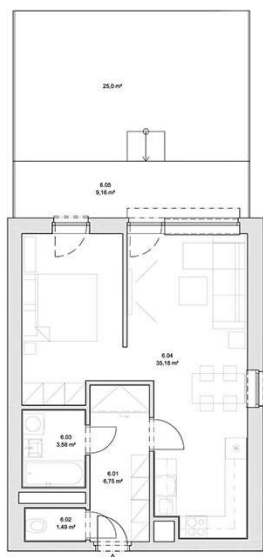

Bydlení v parku

JEN 10 MINUT OD CENTRA

Byt č. 6 (1+kk/2+kk)

MOŽNÉ ŘEŠENÍ	2+kk
PODLAHOVÁ PLOCHA	49,61 m²
OBYTNÁ PLOCHA	47,57 m²

Předsíň	6,72 m ²
Pokoj s kk	35,37 m ²
Koupelna	3,78 m ²
WC	1,70 m ²
Terasa	9,16 m ²
Předzahrádka	25,00 m ²