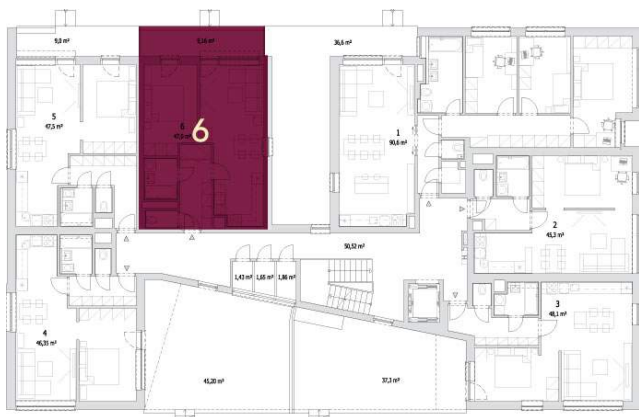

Bydlení v parku

JEN 10 MINUT OD CENTRA

Byt č. 6 (1+kk/2+kk)

MOŽNÉ ŘEŠENÍ	2+kk
PODLAHOVÁ PLOCHA	49,61 m²
OBYTNÁ PLOCHA	47,57 m²

Předsíň	6,72 m ²
Pokoj s kk	35,37 m ²
Koupelna	3,78 m ²
WC	1,70 m ²
Terasa	9,16 m ²
Předzahrádka	25,00 m ²

Půdorys 1. NP

4. NP

3. NP

2. NP

1. NP

Do vily pohodlně vstoupíte přímo z ulice Mrštíkova, kam také ústí vjezd do podzemních garáží. Myslíme na vás, a proto jsme zde vybudovali parkovací stání, prostory pro vaše kola, kočárky, úklidovou místnost i tradiční odkládací sklepy.