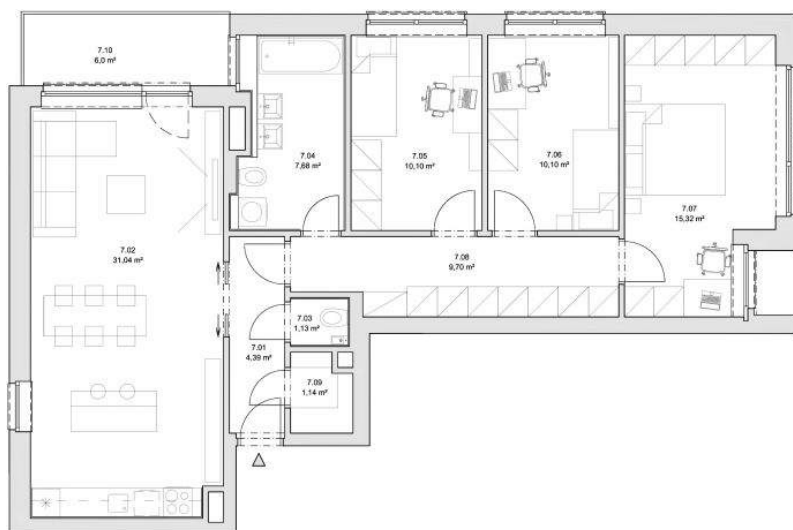

Bydlení v parku

JEN 10 MINUT OD CENTRA

Byt č. 7 (4+kk)

PODLAHOVÁ PLOCHA **96,96 m²**

OBYTNÁ PLOCHA **91,48 m²**

Předsíň	4,39 m ²
Pokoj s kk	31,06 m ²
Pokoj	10,14 m ²
Pokoj	10,14 m ²
Pokoj	15,50 m ²
Koupelna	8,02 m ²
WC	1,27 m ²
Terasa	6,07 m ²
Šatna	1,90 m ²
Chodba	9,76 m ²

Půdorys 2. NP

4. NP

3. NP

2. NP

1. NP

Do vily pohodlně vstoupíte přímo z ulice Mrštíkova, kam také ústí vjezd do podzemních garáží. Myslíme na vás, a proto jsme zde vybudovali parkovací stání, prostory pro vaše kola, kočárky, úklidovou místnost i tradiční odkládací sklepy.