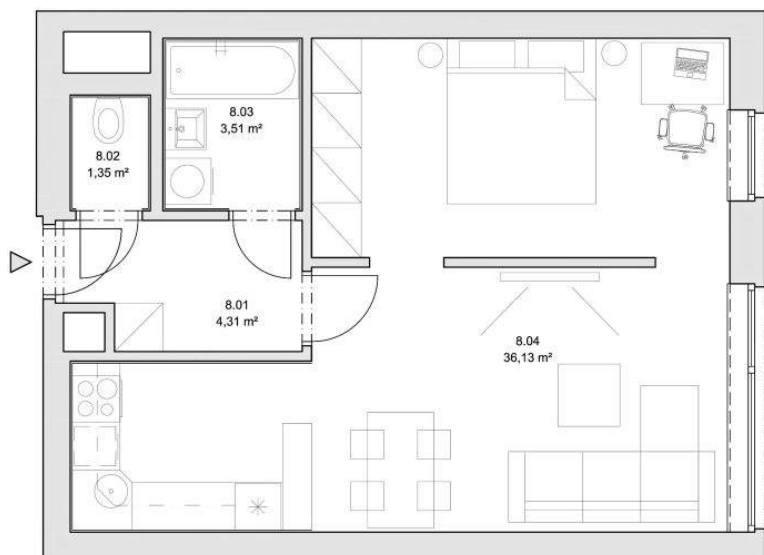

Bydlení v parku

JEN 10 MINUT OD CENTRA

Byt č. 8 (1+kk)

MOŽNÉ ŘEŠENÍ	2+kk
PODLAHOVÁ PLOCHA	48,68 m²
OBYTNÁ PLOCHA	45,53 m²

Předsíň	4,38 m ²
Pokoj s kk	36,14 m ²
Koupelna	3,46 m ²
WC	1,55 m ²

Půdorys 2. NP

4. NP